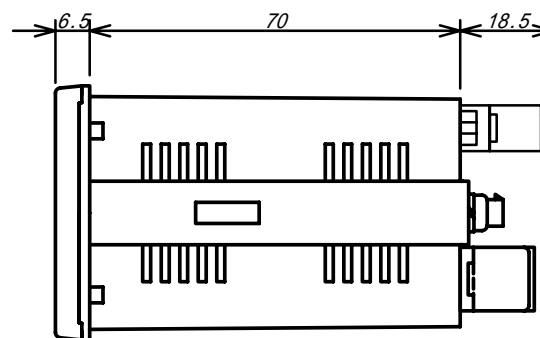

4 1 3 P

データ出力付タイプ

単位：mm

パネルカット寸法 $92^{+0.8} \times 45^{+0.6}$