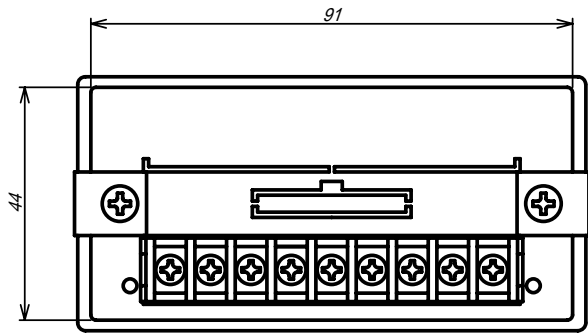

4 1 3 D

データ出力付タイプ

単位：mm

パネルカット寸法 $92^{+0.8} \times 45^{+0.6}$