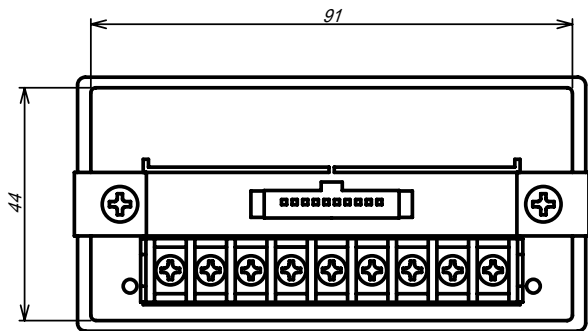

4 1 3 D

データ出力付タイプ

単位：mm

パネルカット寸法 $92^{+0.8} \times 45^{+0.6}$