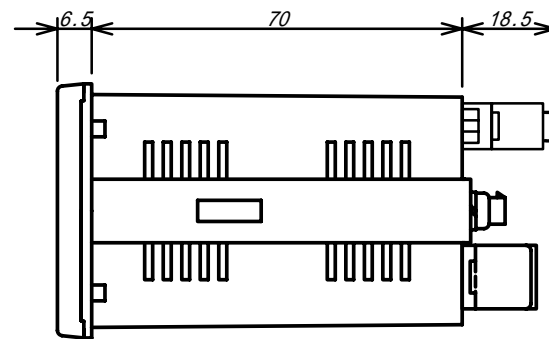

4 1 3 D

データ出力付タイプ

単位：mm

パネルカット寸法 $92^{+0.8} \times 45^{+0.6}$