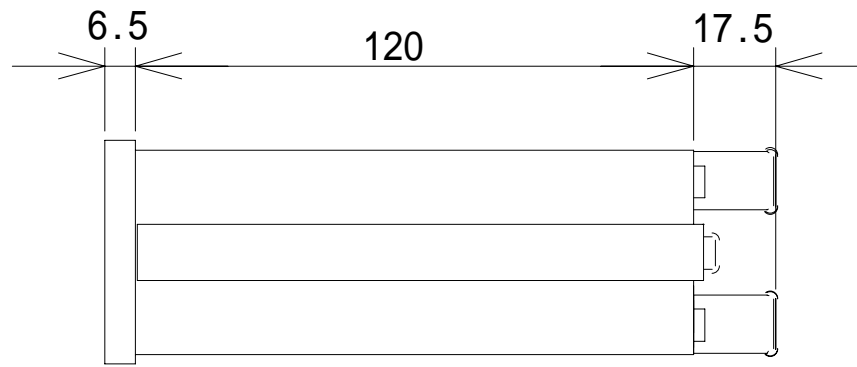

3 3 7 1

TYPE A, B, C, E, G

単位 : mm

パネルカット寸法

$92^{+0}_{-8} \times 45^{+0}_{-6}$