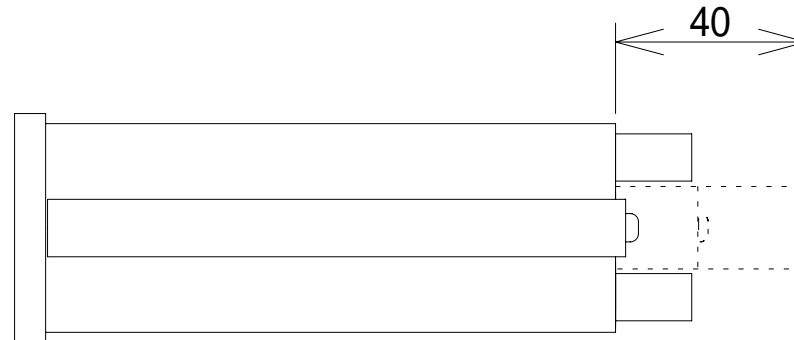

3 3 7 1

TYPE A, B, C, E, G

単位 : mm

パネルカット寸法

$92^{+0}_{-8} \times 45^{+0}_{-6}$