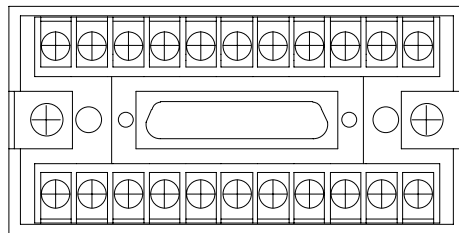

3 3 7 1

TYPE A, B, C, E, G

単位 : mm

パネルカット寸法

$92^{+0}_{-8} \times 45^{+0}_{-6}$