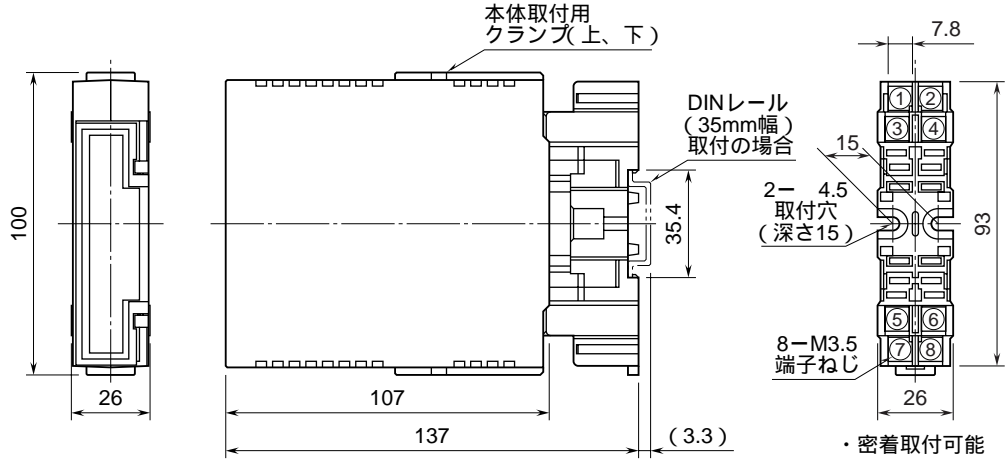

鶴賀電機株式会社

78TS

外形図

カップルトランスデューサ
熱電対絶縁信号変換器

特記事項

外形寸法図 (単位: mm)

端子接続図

端子番号図 (単位: mm)