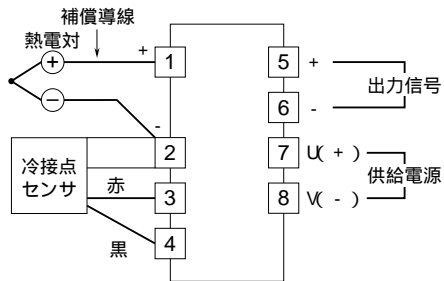

鶴賀電機株式会社

78TS

外形図

カップルトランスデューサ
熱電対絶縁信号変換器

特記事項

外形寸法図 (単位: mm)

端子接続図

端子番号図 (単位: mm)