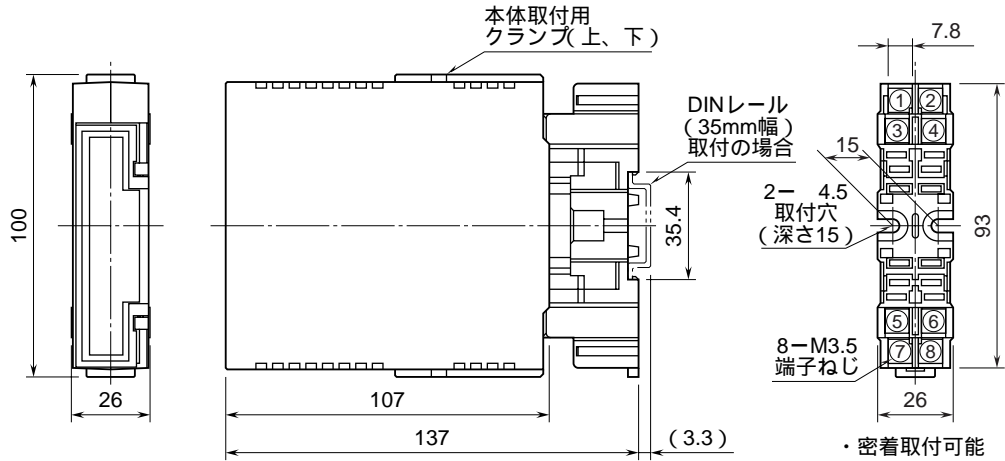

鶴賀電機株式会社	78SP スローパルスストランスデューサー
外形図	スローパルス絶縁信号変換器

特記事項

外形寸法図 (単位: mm)

端子接続図