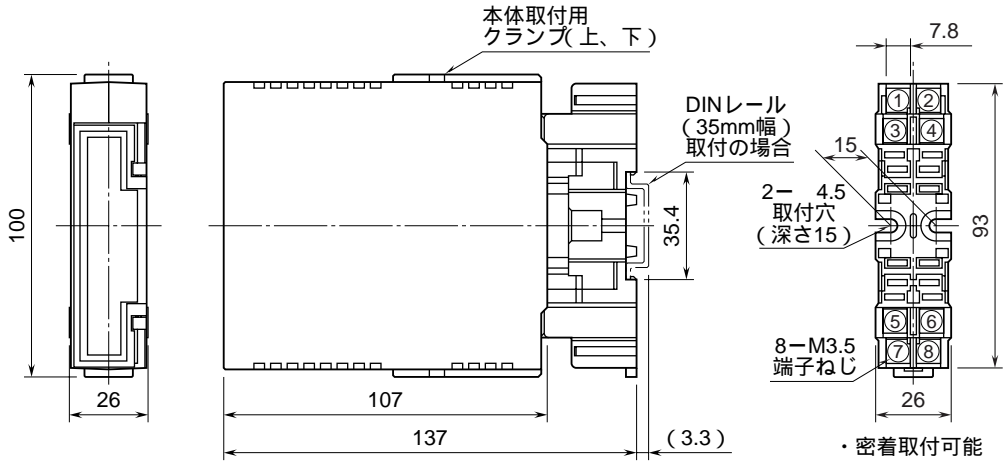

鶴賀電機株式会社	78RS
外形図	RTDトランスデューサ 測温抵抗体絶縁信号変換器

特記事項

外形寸法図 (単位: mm)

端子接続図