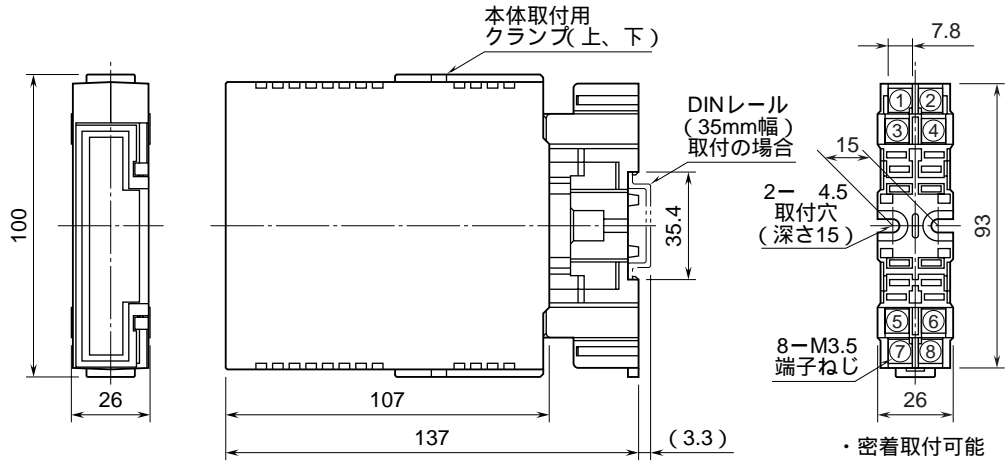

鶴賀電機株式会社	78PE
外形図	PTトランスデューサ 交流電圧絶縁信号変換器

特記事項

外形寸法図 (単位: mm)

端子接続図