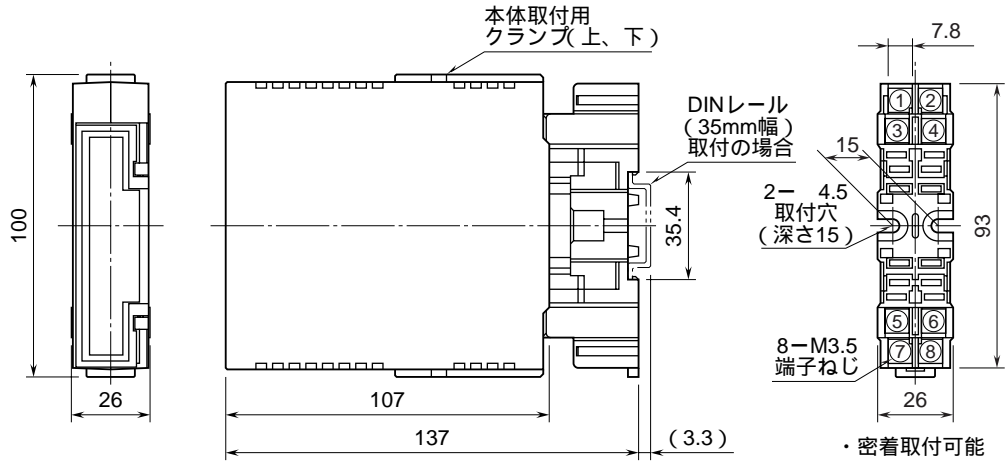

鶴賀電機株式会社	78LMS
外形図	リミットランスデューサ リミッタ絶縁信号変換器

特記事項

外形寸法図 (単位: mm)

端子接続図

端子番号図 (単位: mm)