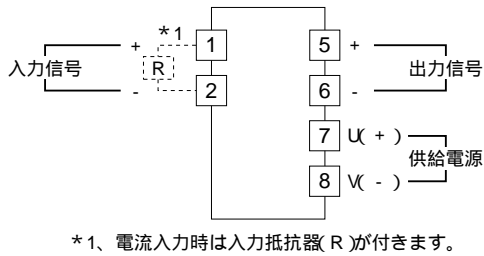

鶴賀電機株式会社	78LMS
外形図	リミットランスデューサ リミッタ絶縁信号変換器

特記事項

外形寸法図 (単位: mm)

端子接続図

端子番号図 (単位: mm)