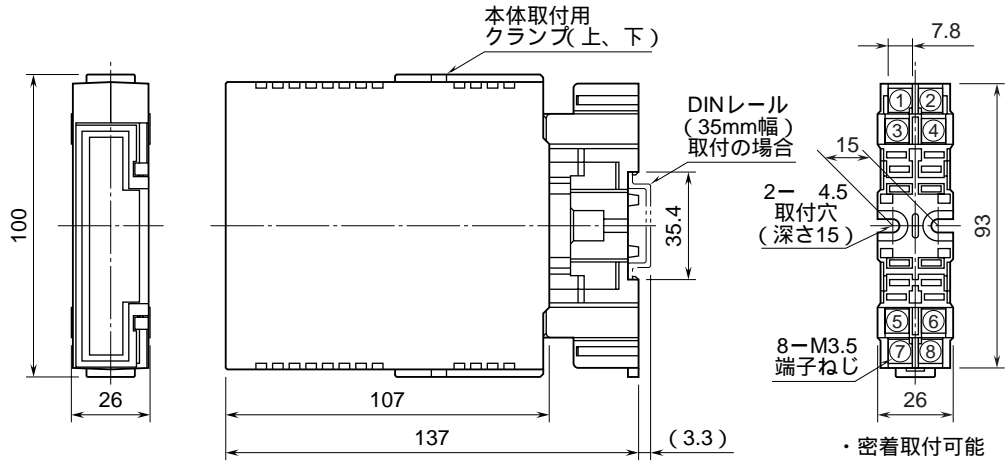

鶴賀電機株式会社	78JT カップルトランスデューサ
<b>外形図</b>	<b>ソフト設定式熱電対信号変換器</b>

**特記事項**

**外形寸法図 (単位: mm)**

**端子接続図**

**端子番号図 (単位: mm)**