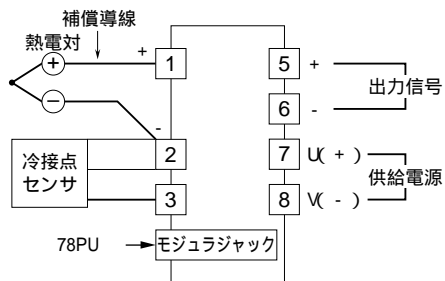

鶴賀電機株式会社	78JT カップルトランスデューサ
<b>外形図</b>	<b>ソフト設定式熱電対信号変換器</b>

**特記事項**

**外形寸法図 (単位: mm)**

**端子接続図**

**端子番号図 (単位: mm)**