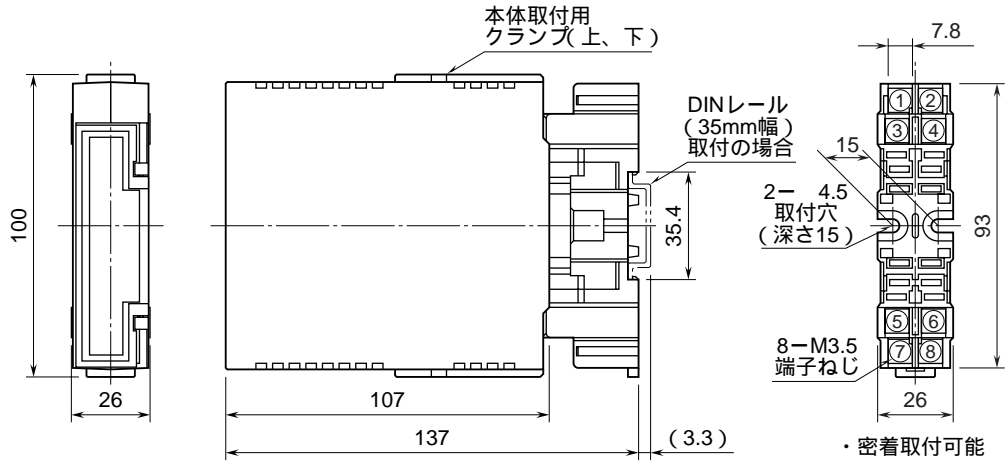

鶴賀電機株式会社	78JR RTDトランスデューサ
<b>外形図</b>	<b>ソフト設定式測温抵抗体信号変換器</b>

**特記事項**

---

---

---

外形寸法図 (単位: mm)

**端子接続図**