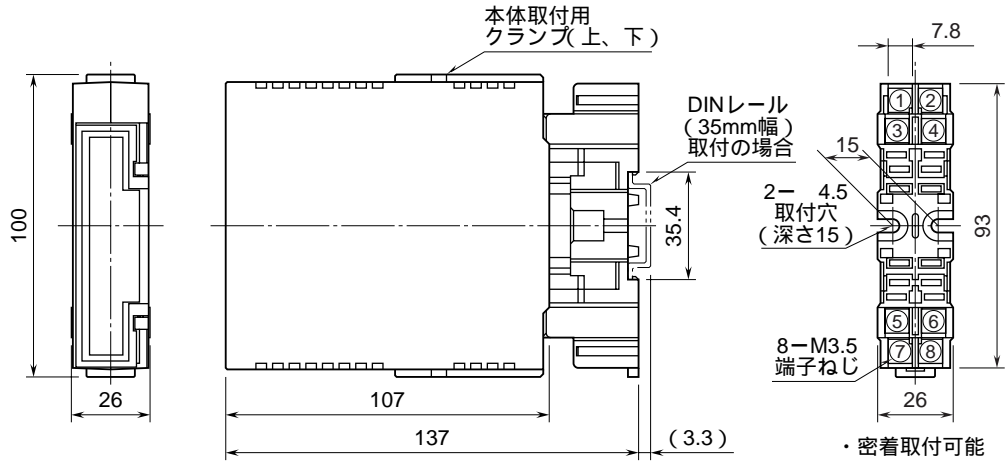

鶴賀電機株式会社	78JPA パルストランスデューサ
外形図	ソフト設定式パルス絶縁信号変換器

特記事項

外形寸法図 (単位: mm)

端子接続図