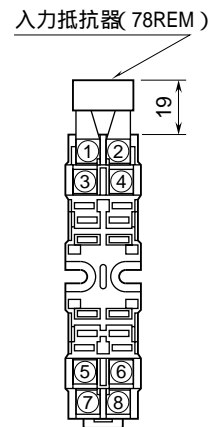

鶴賀電機株式会社	78JFX リニアライザ
外形図	ソフト設定式リニアライザ

特記事項

外形寸法図 (単位: mm)

端子接続図

端子番号図 (単位: mm)

78REMは電流信号入力時に付きます。