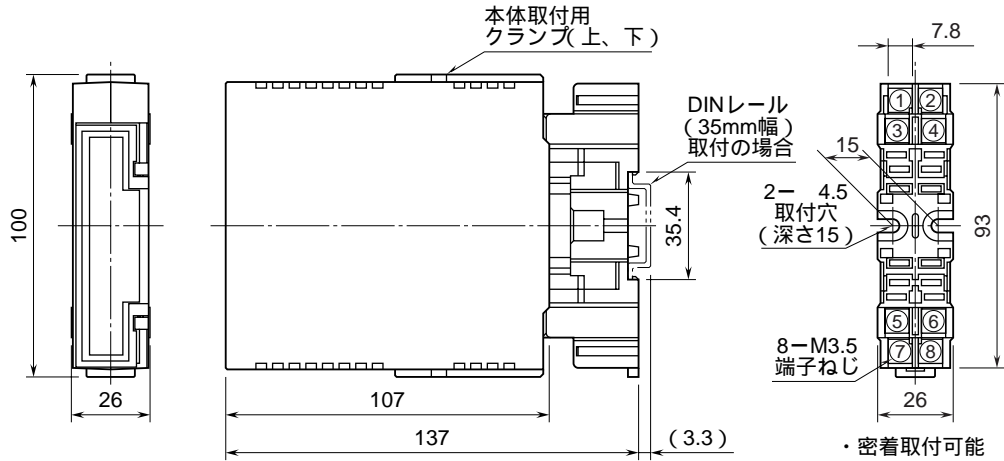

鶴賀電機株式会社	78JFX リニアライザ
外形図	ソフト設定式リニアライザ

特記事項

外形寸法図 (単位: mm)

端子接続図

端子番号図 (単位: mm)

78REMは電流信号入力時に付きます。