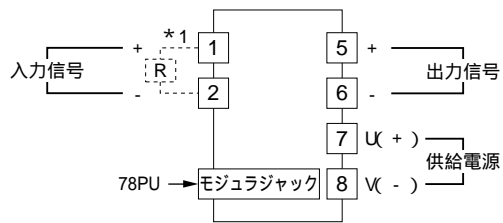

鶴賀電機株式会社	78JFX リニアライザ
外形図	ソフト設定式リニアライザ

特記事項

外形寸法図 (単位: mm)

端子接続図

端子番号図 (単位: mm)

78REMは電流信号入力時に付きます。