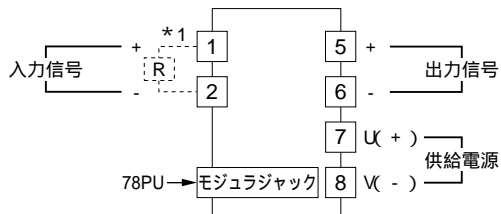

鶴賀電機株式会社	78JFT フィルタ
<b>外形図</b>	<b>ソフト設定式デジタルフィルタ</b>

**特記事項**

**外形寸法図 (単位: mm)**

**端子接続図**

**端子番号図 (単位: mm)**