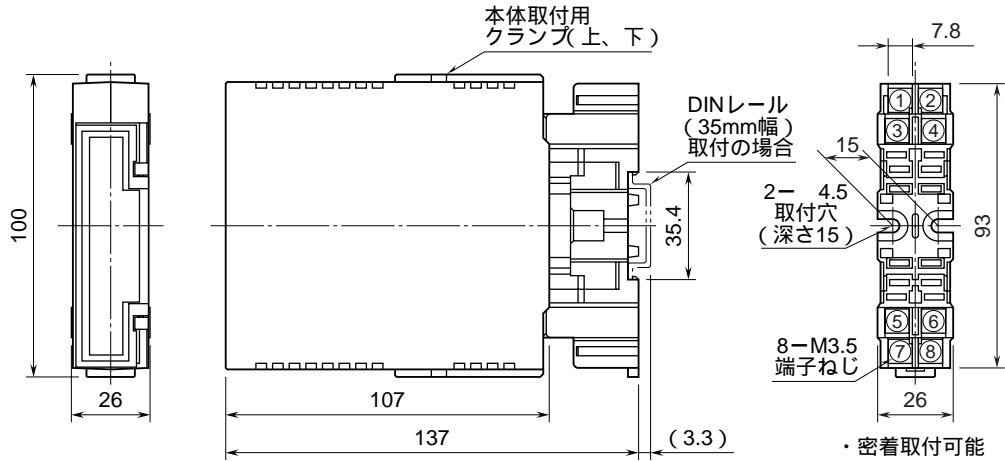

鶴賀電機株式会社	78JFT フィルタ
<b>外形図</b>	<b>ソフト設定式デジタルフィルタ</b>

**特記事項**

**外形寸法図 (単位: mm)**

**端子接続図**

**端子番号図 (単位: mm)**