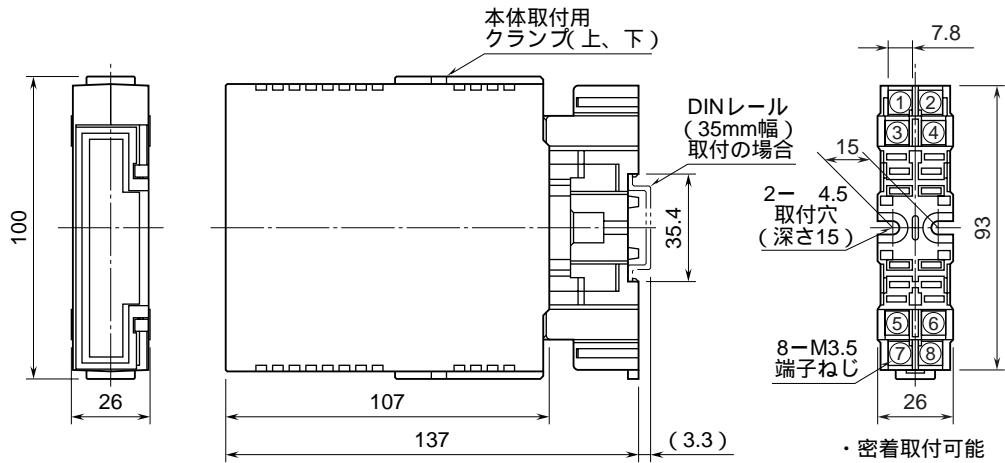

鶴賀電機株式会社	78JF 演算トランスデューサ
外形図	ソフト設定式デジタル演算信号変換器

特記事項

外形寸法図 (単位: mm)

端子接続図