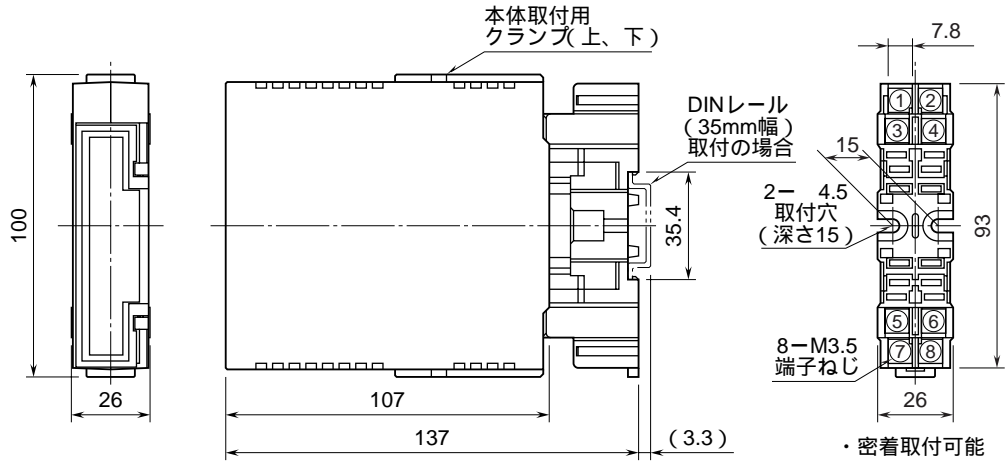

鶴賀電機株式会社	78JDL ディストリビュータ
外形図	ソフト設定式ディストリビュータ

特記事項

外形寸法図 (単位: mm)

端子接続図