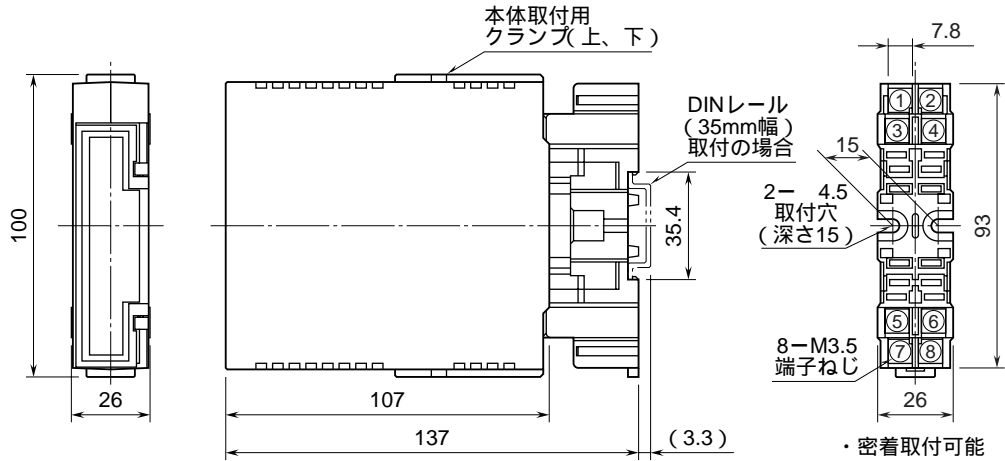

鶴賀電機株式会社	78DL
外形図	ディストリビュータ 非絶縁開平付ディストリビュータ

特記事項

外形寸法図 (単位: mm)

端子接続図