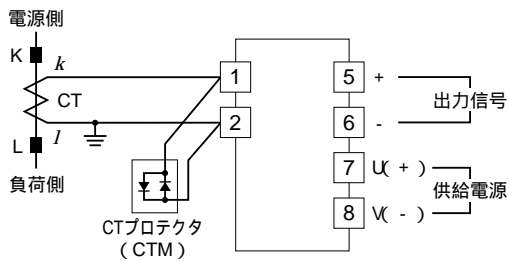

鶴賀電機株式会社	78CE CTトランスデューサ 交流電流絶縁信号変換器
外形図	

特記事項

外形寸法図 (単位: mm)

端子接続図

端子番号図 (単位: mm)