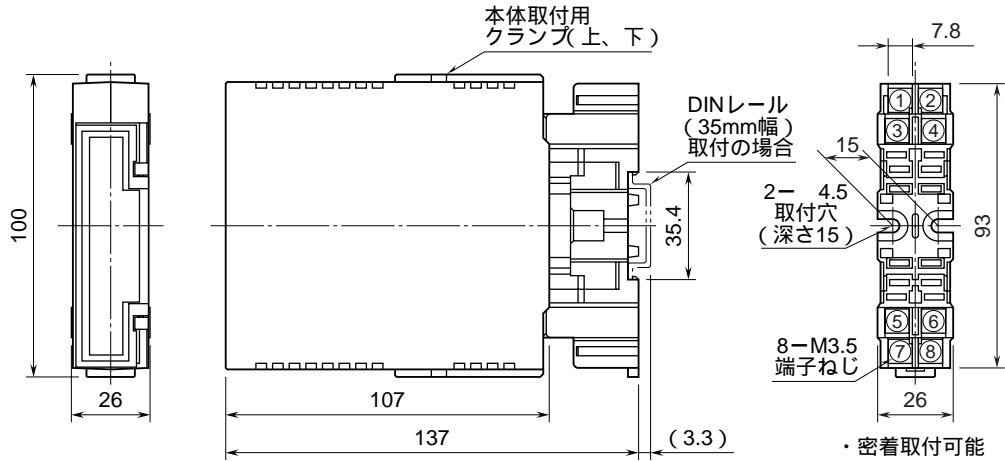

鶴賀電機株式会社	78CE CTトランスデューサ 交流電流絶縁信号変換器
外形図	

特記事項

外形寸法図 (単位: mm)

端子接続図

端子番号図 (単位: mm)