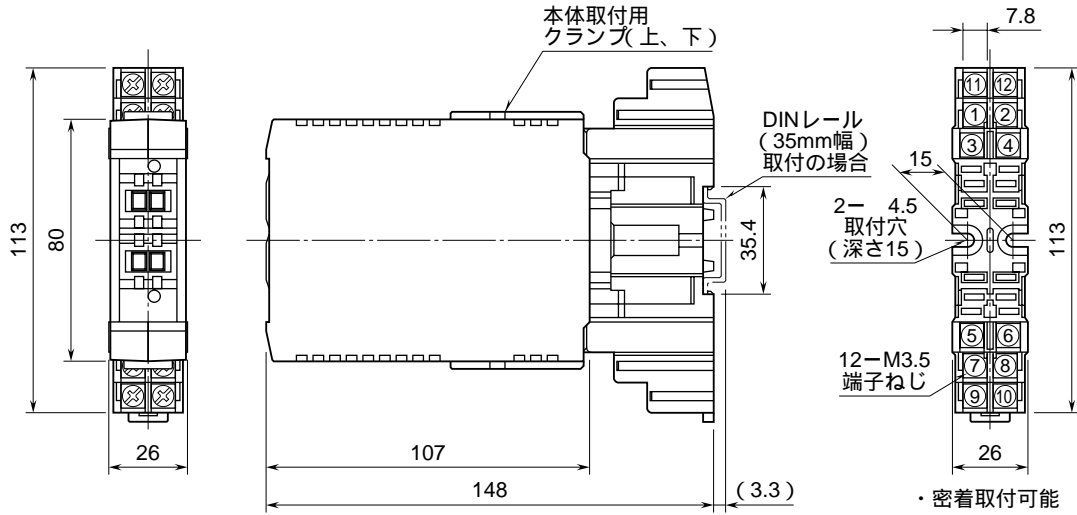

鶴賀電機株式会社

78ASD

外形図

ディテクトリレー  
デジタル設定式検出器

特記事項

外形寸法図 (単位: mm)

端子接続図