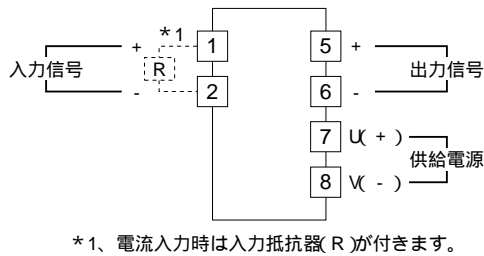

鶴賀電機株式会社	78AP DC/パルストランスデューサ
外形図	直流/パルス絶縁信号変換器

特記事項

外形寸法図 (単位: mm)

端子接続図

端子番号図 (単位: mm)