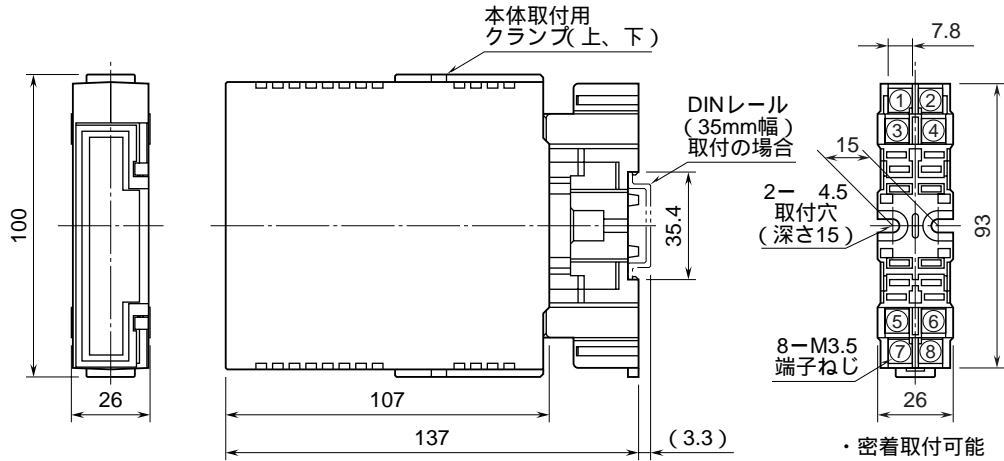

鶴賀電機株式会社	78AP DC/パルストランスデューサ
外形図	直流/パルス絶縁信号変換器

特記事項

外形寸法図 (単位: mm)

端子接続図

端子番号図 (単位: mm)