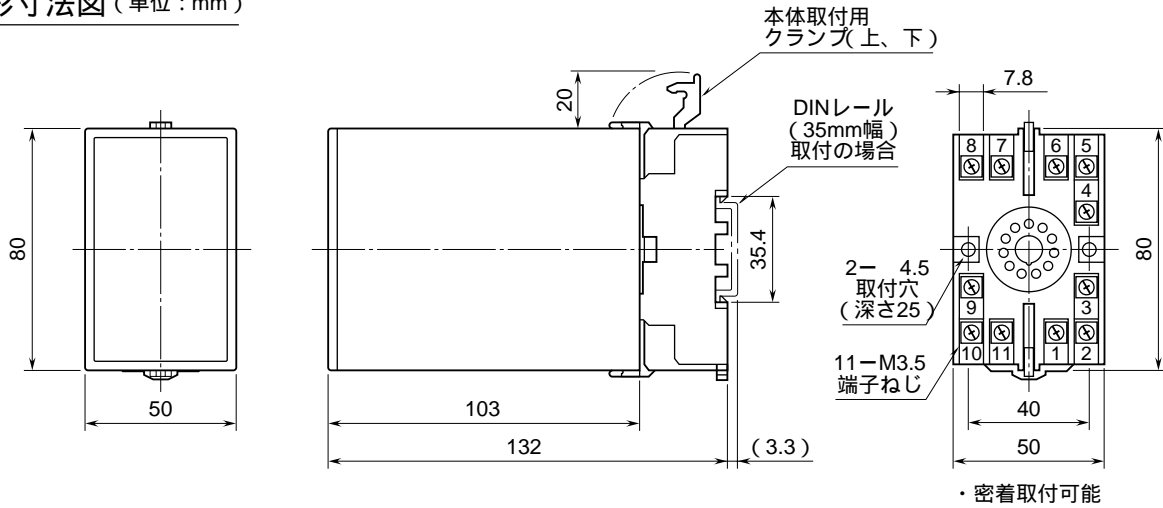

鶴賀電機株式会社	75WDNY ディストリビュータ
外形図	2出力形絶縁開平付ディストリビュータ

特記事項

外形寸法図 (単位: mm)

端子接続図

ディストリビュータとしてお使いの場合

開平演算器としてお使いの場合