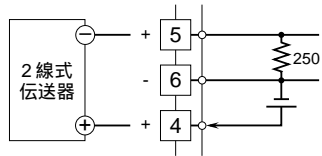

鶴賀電機株式会社	75WDNY ディストリビュータ
外形図	2出力形絶縁開平付ディストリビュータ

特記事項

外形寸法図 (単位: mm)

端子接続図

ディストリビュータとしてお使いの場合

開平演算器としてお使いの場合