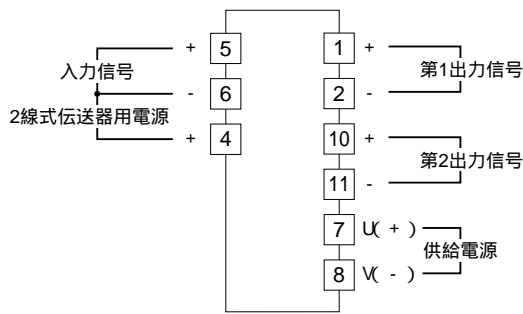

鶴賀電機株式会社	75WDNY ディストリビュータ
外形図	2出力形絶縁開平付ディストリビュータ

特記事項

外形寸法図 (単位: mm)

端子接続図

ディストリビュータとしてお使いの場合

開平演算器としてお使いの場合