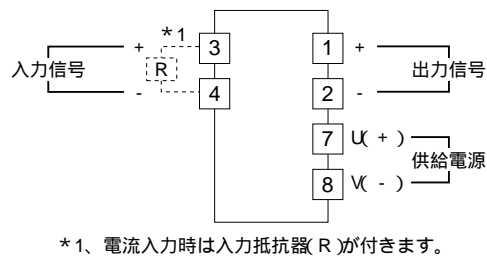

鶴賀電機株式会社	<b>75LS</b> リミットランスデューサ <b>リミッタ絶縁信号変換器</b>
<b>外形図</b>	

**特記事項**

**外形寸法図** (単位: mm)

**端子接続図**

**端子番号図** (単位: mm)