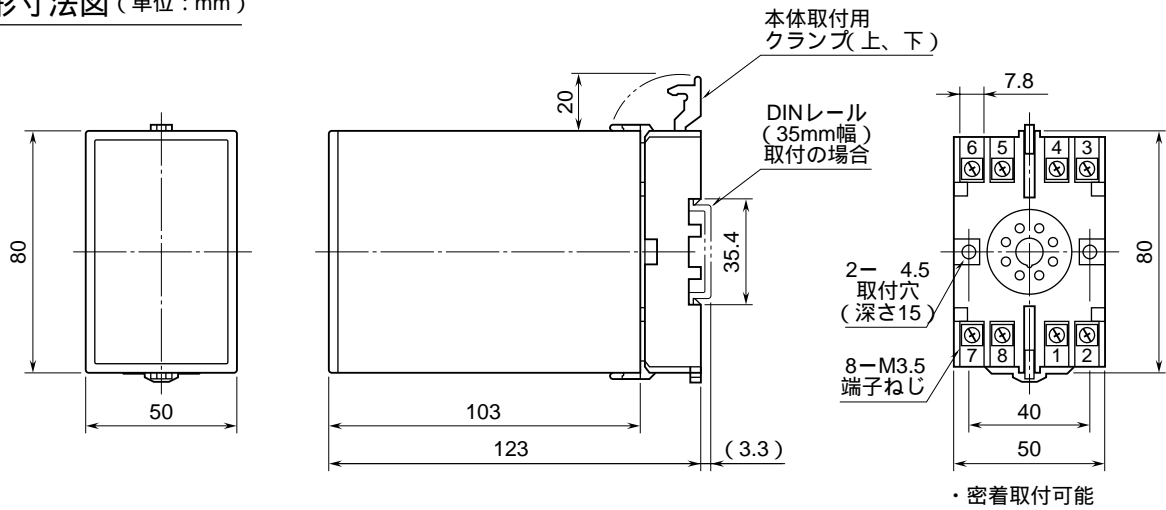

鶴賀電機株式会社	<b>75LS</b> リミットランスデューサ <b>リミッタ絶縁信号変換器</b>
<b>外形図</b>	

**特記事項**

**外形寸法図** (単位: mm)

**端子接続図**

**端子番号図** (単位: mm)