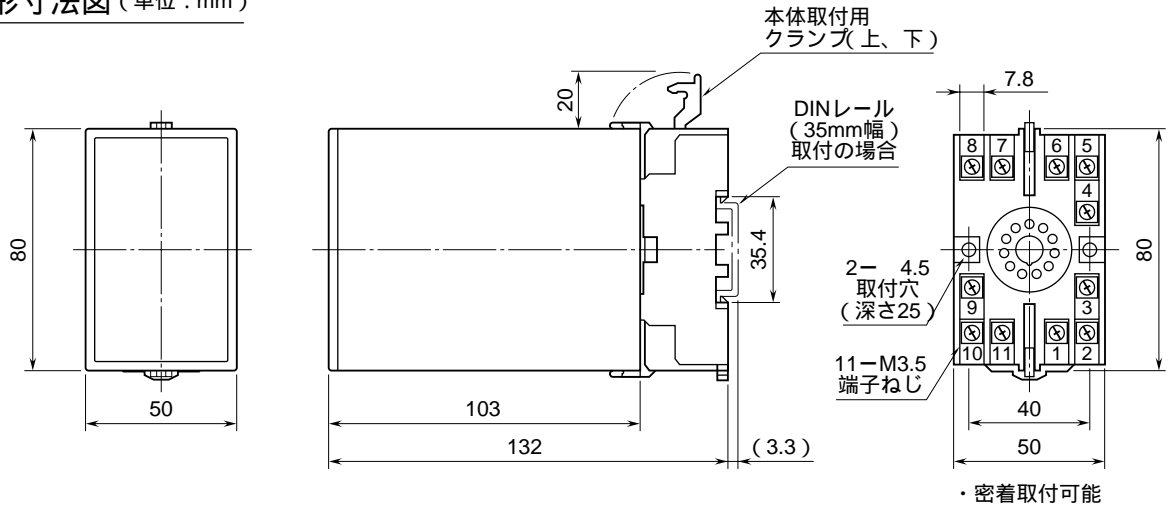

鶴賀電機株式会社

75GS

外形図

ロードセルトランスデューサ

ロードセル絶縁信号変換器

特記事項

外形寸法図 (単位: mm)

端子接続図