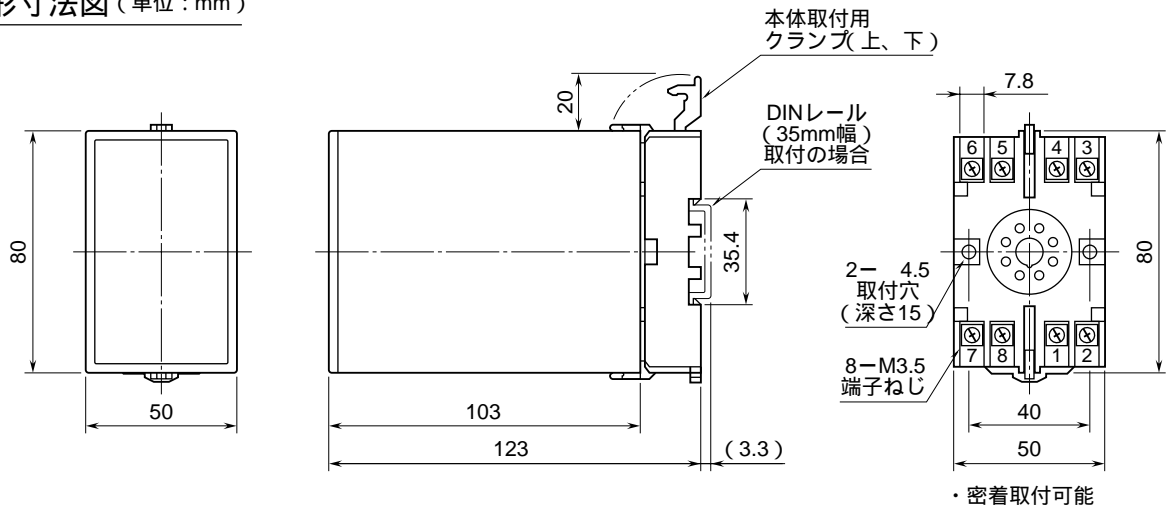

鶴賀電機株式会社	75EP 超スローパルスストランスデューサ
外形図	超スローパルス絶縁信号変換器

特記事項

外形寸法図 (単位: mm)

端子接続図